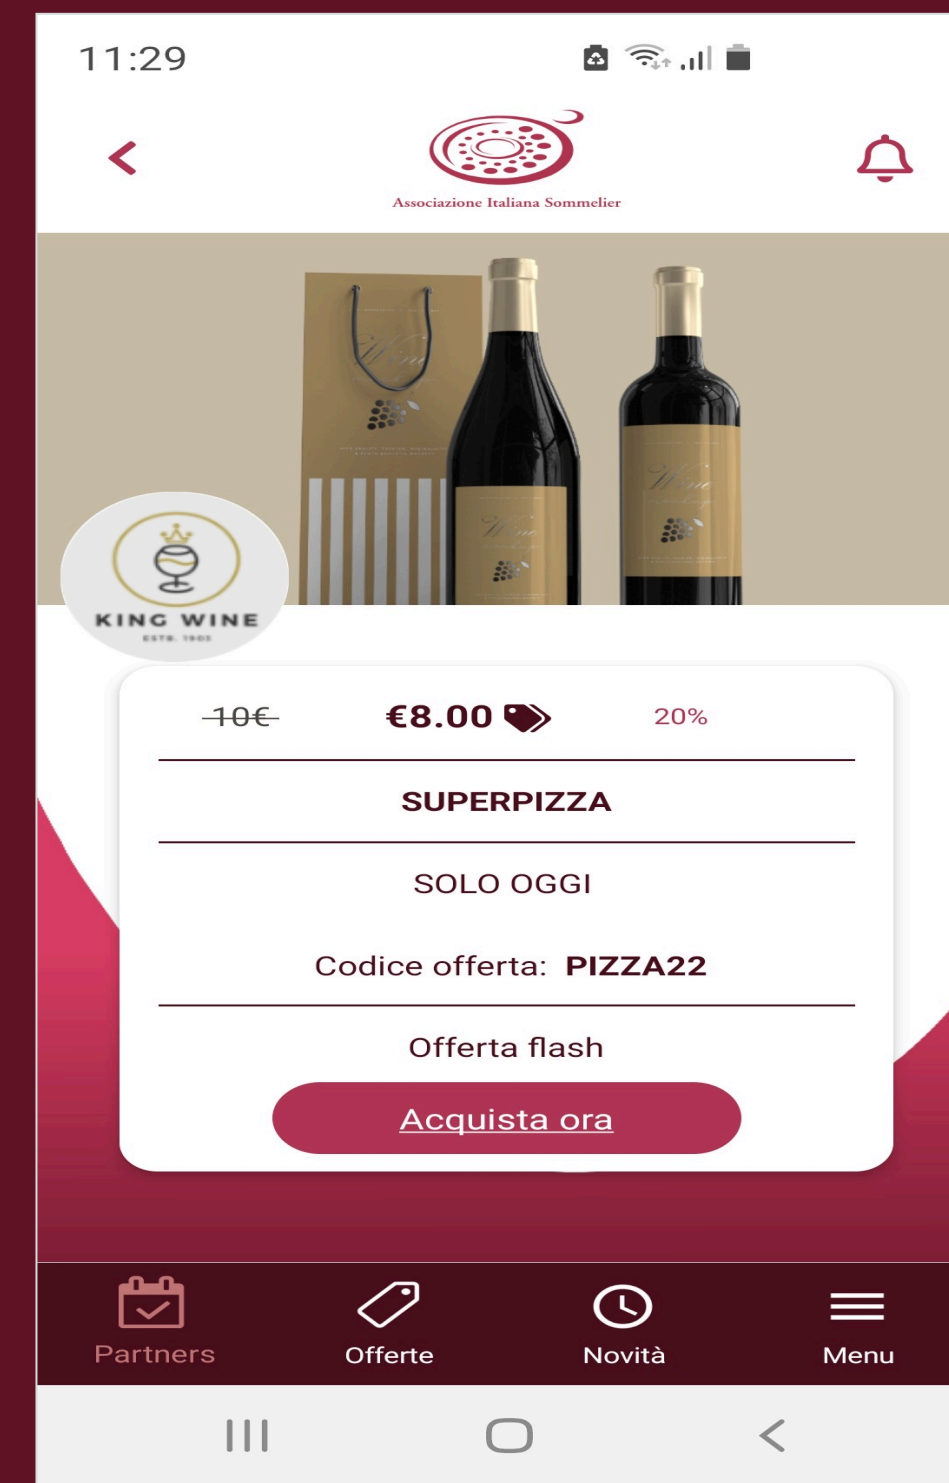

Puoi accedere alla vetrina di ogni partner direttamente dal link corrispondente.

Vetrina Partner

Nella sezione dedicata al partner visualizzi:

- il logo/immagine
- la descrizione dell'attività
- l'indirizzo web
- il link che ti indirizza alle relative offerte

Le modalità di offerta a cui puoi aderire

EVERGREEN
sempre attiva

CON SCADENZA
con data fine offerta

FLASH
di brevissima durata

La funzione dei POP-UP

I POP-UP ti segnalano quando è in corso un'attività promozionale speciale dei partner.

I POP-UP sono visualizzabili nell'icona della campanella, nel link dell'offerta e nella vetrina del partner.

I POP-UP consentono di accedere direttamente all'offerta e all'eventuale acquisto.

Scaricala.
E' gratuita, semplice
e intuitiva.